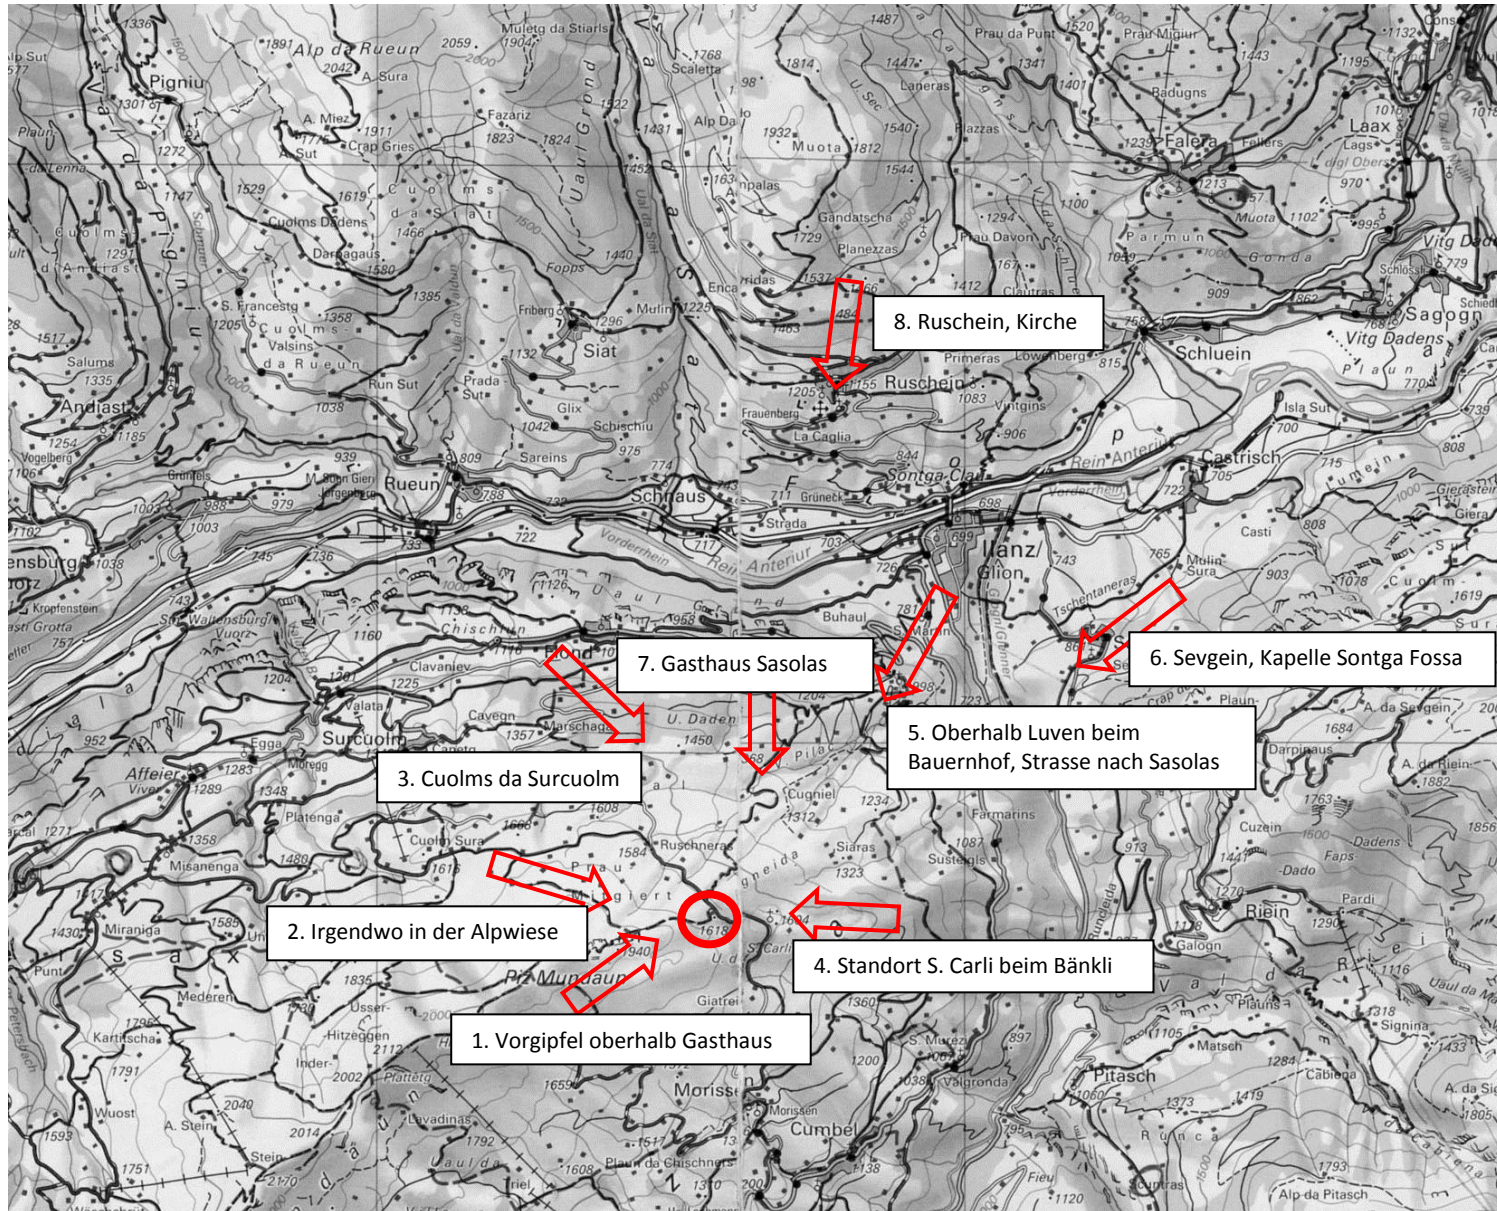

## Tibadas 2016 – Orientierungsplan

BergGastHaus  
Bündner Rigi  
Ort der Tibadas 2016

Treffpunkt  
Publikum  
Alphorngruppe Muntanias,  
Ilanz/Glion  
Sunatibas Postabiala, Sumvitg  
Grillstation  
Drinks

### Standorte und Tibaspieler:

1. Hanspeter Hänni
2. Trudi Montigel
3. Esther und Nadin Schnider
4. Marius Hublard
5. Hansruedi Büchi
6. Clemens Christoffel
7. Risch Cathomen
8. noch offen

(Änderungen vorbehalten)  
Ilanz, 28.7. 2016 / mf